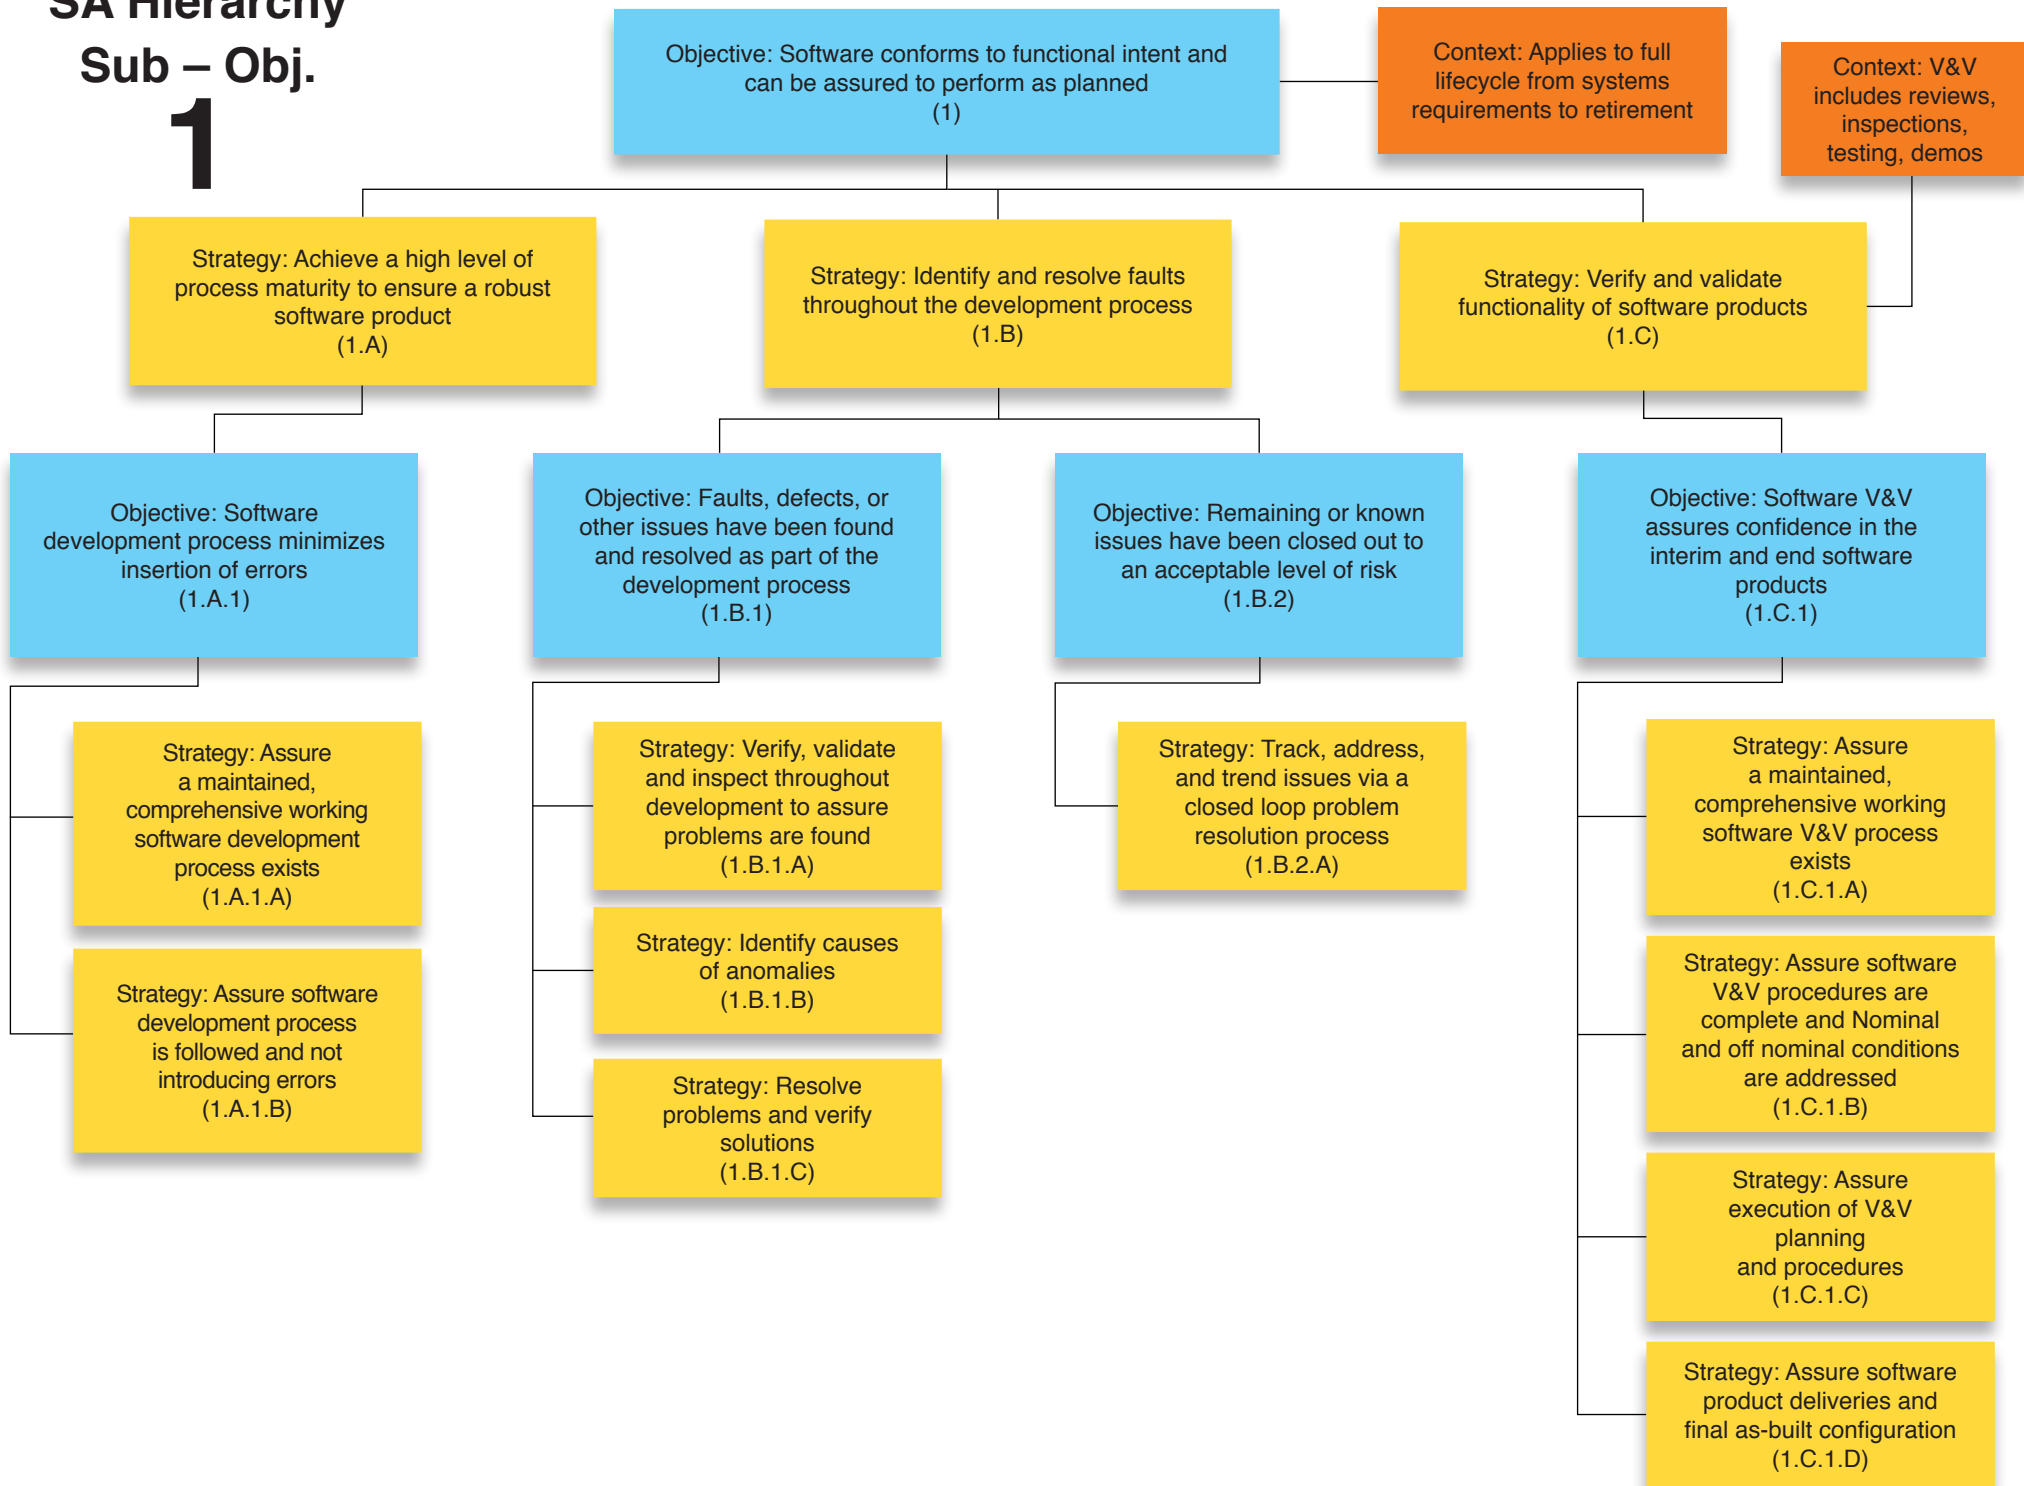

SA Hierarchy

Sub – Obj.

1